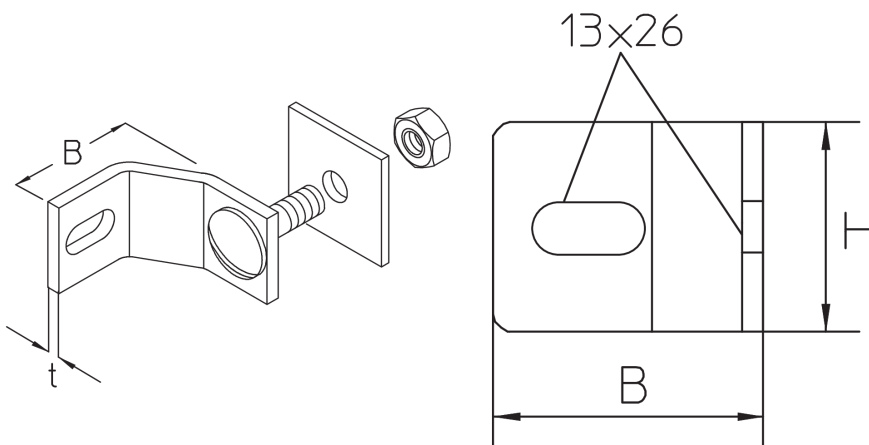

BL 7

Winkellasche, ST-BS 81, Funktionserhalt

Stahl, stück-/tauchfeuerverzinkt

Artikel	B	L	t	G
BL 7F	50 mm	65 mm	5,00 mm	0,337 kg
inklusive: 1 x FRS 12X30F, 1 x SEM 12F, 1 x RUS 50-L13F				

B: Breite
L: Länge
t: Materialstärke
G: Gewicht je Lagermengeneinheit

DETAIL- UND ANWENDUNGSBILDER

Seite 1

OPTIONALES ZUBEHÖR

SD