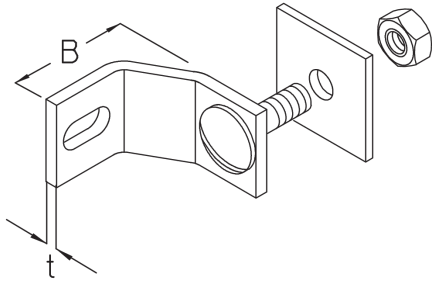

BL 7

Winkellasche, ST-BS 81, Funktionserhalt

Stahl, stück-/tauchfeuerverzinkt

Artikel	B	L	t	G
BL 7F	50 mm	65 mm	5,00 mm	0,337 kg
inklusive: 1 x FRS 12X30F, 1 x SEM 12F, 1 x RUS 50-L13F				

B: Breite
L: Länge
t: Materialstärke
G: Gewicht je Lagermengeneinheit

DETAIL- UND ANWENDUNGSBILDER

Seite 1

OPTIONALES ZUBEHÖR

SD