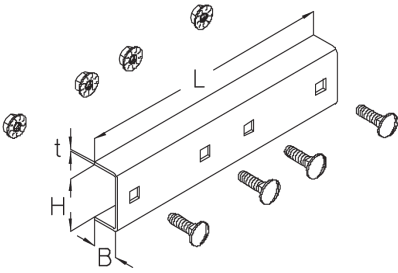

ASK 8

Verbinder, A/KHA 7/8/9

Mit dem Verbinder ASK 8 lassen sich Profilschienen A bzw. KHA 7/8/9 miteinander verbinden. Er besteht aus tauchfeuerverzinktem Stahl.

Stahl, stück-/tauchfeuerverzinkt

Artikel	H	B	L	t	Gewicht
ASK 8	41 mm	19 mm	200 mm	2,00 mm	0,394 kg
inklusive:					
4 × FRS 8X20E, 4 × SEMS 8E					

H: Höhe

B: Breite

L: Länge

t: Materialstärke

Gewicht: Gewicht je Lagermengeneinheit

DETAIL- UND ANWENDUNGSBILDER

OPTIONALES ZUBEHÖR

A 7, A 8, A 9, KHA 7, KHA 8, KHA 9