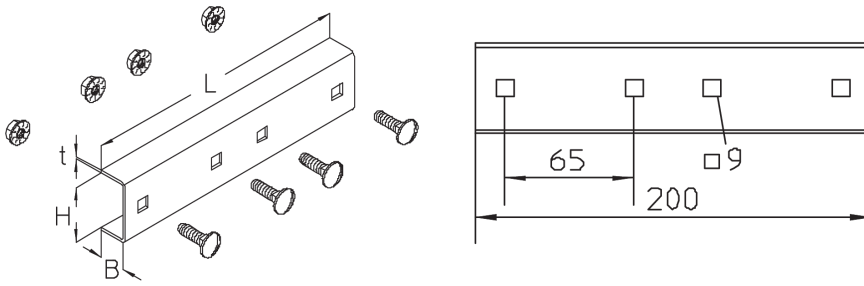

ASK 8

Verbinder, A/KHA 7/8/9

Mit dem Verbinder ASK 8 lassen sich Profilschienen A bzw. KHA 7/8/9 miteinander verbinden. Er besteht aus tauchfeuerverzinktem Stahl.

Stahl, stück-/tauchfeuerverzinkt

Artikel	H	B	L	t	Gewicht
ASK 8	41 mm	19 mm	200 mm	2,00 mm	0,394 kg
inklusive:					
4 × FRS 8X20E, 4 × SEMS 8E					

H: Höhe

B: Breite

L: Länge

t: Materialstärke

Gewicht: Gewicht je Lagermengeneinheit

DETAIL- UND ANWENDUNGSBILDER

OPTIONALES ZUBEHÖR

A 7, A 8, A 9, KHA 7, KHA 8, KHA 9