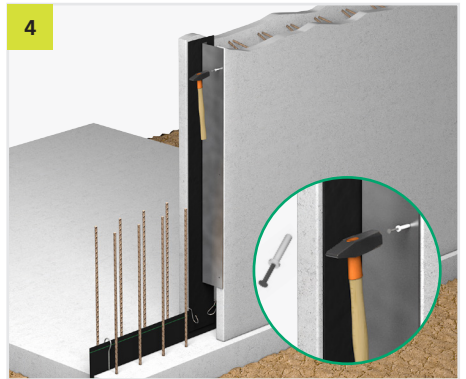

# EINBAUANLEITUNG/ INSTALLATION INSTRUCTIONS

Phone: +49 7742 9215-300  
Fax: +49 7742 9215-319  
Email: [technik@h-bau.de](mailto:technik@h-bau.de)  
[www.h-bau.de](http://www.h-bau.de)

**H-BAU Technik GmbH**  
Am Güterbahnhof 20  
D-79771 Klettgau