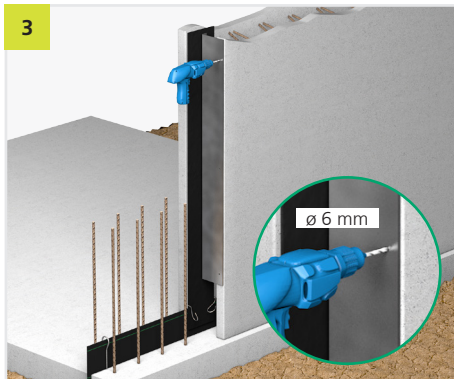

# EINBAUANLEITUNG/ INSTALLATION INSTRUCTIONS

Phone: +49 7742 9215-300  
Fax: +49 7742 9215-319  
Email: [technik@h-bau.de](mailto:technik@h-bau.de)  
[www.h-bau.de](http://www.h-bau.de)

**H-BAU Technik GmbH**  
Am Güterbahnhof 20  
D-79771 Klettgau