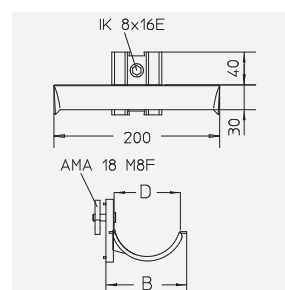

Кабельные лотки

Кабельные лотки

370

Кабельные лотки

КТW-A

Кабельный лоток одинарный, для кабеля диаметром до 100 мм

Артикул	B	D	G
	мм	мм	кг
Сталь, горячее цинкование методом погружения			
КТW-A 4	56	40	0.323
КТW-A 5	66	50	0.350
КТW-A 6	76	60	0.377
КТW-A 7	86	70	0.470
КТW-A 8	96	80	0.490
КТW-A 10	118	100	0.552
КТW-A 12	138	120	0.612

КТW-R 10

Кабельные лотки с профильной рейкой, для кабеля диаметром до 100 мм

Артикул	B	L	D	G
	мм	мм	мм	кг
Сталь, горячее цинкование методом погружения				
КТW-R 10/2	118	237	100	1.086
КТW-R 10/3	118	329	100	1.600
КТW-R 10/4	118	421	100	2.100
КТW-R 10/5	118	518	100	2.600
КТW-R 10/6	118	605	100	3.100
КТW-R 10/7	118	698	100	3.600
КТW-R 10/8	118	789	100	4.200
КТW-R 10/9	118	881	100	4.700
КТW-R 10/10	118	973	100	5.200