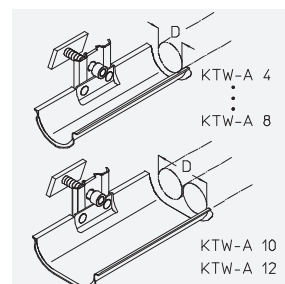

Кабельные лотки

Кабельные лотки

370

Кабельные лотки

КТW-A

Кабельный лоток одинарный, для кабеля диаметром до 100 мм

Артикул	B	D	G
	мм	мм	кг
Сталь, горячее цинкование методом погружения			
КТW-A 4	56	40	0.323
КТW-A 5	66	50	0.350
КТW-A 6	76	60	0.377
КТW-A 7	86	70	0.470
КТW-A 8	96	80	0.490
КТW-A 10	118	100	0.552
КТW-A 12	138	120	0.612

Дополнительные аксессуары

КНА 8	Профильная рейка 40x22 мм, перфорированная	464
А 8	Профильная рейка 40x22 мм, неперфорированная	459
КНА 7	Профильная рейка 39,5x22 мм, перфорированная	462
А 7	Профильная рейка 39,5x22 мм, неперфорированная	459

КТW-R 10

Кабельные лотки с профильной рейкой, для кабеля диаметром до 100 мм

Артикул	B	L	D	G
	мм	мм	мм	кг
Сталь, горячее цинкование методом погружения				
КТW-R 10/2	118	237	100	1.086
КТW-R 10/3	118	329	100	1.600
КТW-R 10/4	118	421	100	2.100
КТW-R 10/5	118	518	100	2.600
КТW-R 10/6	118	605	100	3.100
КТW-R 10/7	118	698	100	3.600
КТW-R 10/8	118	789	100	4.200
КТW-R 10/9	118	881	100	4.700
КТW-R 10/10	118	973	100	5.200