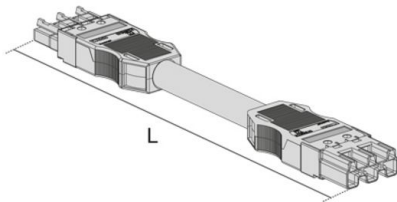

UVABU

connecting line plug - socket, WAGO

Pre-fabricated 3 pole Wago connecting cable with plug and socket - cable PVC. Cable type: H05 VV-F 3G2,5, 250 V/ 20 A.

WAGO WINSTA MIDI system

Polyamide

Product	L	KQ	color	G
UVABU-S-2.5-100	1000 mm	2,5 mm ²	black	0,18 kg
UVABU-S-2.5-400	4000 mm	2,5 mm ²	black	0,61 kg
UVABU-S-2.5-600	6000 mm	2,5 mm ²	black	0,91 kg
UVABU-S-2.5-800	8000 mm	2,5 mm ²	black	1,20 kg
UVABU-W-2.5-100	1000 mm	2,5 mm ²	white	0,18 kg
UVABU-W-2.5-400	4000 mm	2,5 mm ²	white	0,61 kg
UVABU-W-2.5-600	6000 mm	2,5 mm ²	white	0,91 kg
UVABU-W-2.5-800	8000 mm	2,5 mm ²	white	1,20 kg

L: length
KQ: cable diameter
color:
G: weight
 :