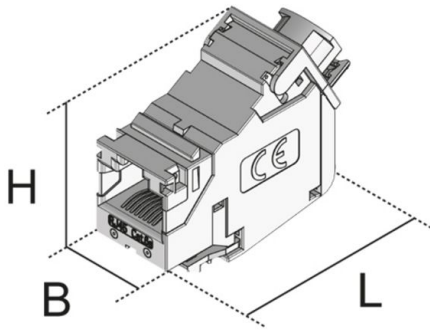

UDAEUM

data connection module

Universal module Cat.6A iso A, RJ 45, shielded STP, suitable for standard keystone ports

material	shield housing: die-cast zinc
----------	-------------------------------

Product	H	B	L	G
UDAEUM-CAT6 1	31 mm	14,6 mm	35,5 mm	0,03 kg

H: height
B: width
L: length
G: weight

OPTIONAL ACCESSORIES

UDEP KR, UDEP RMSC 3, UDAP45 KS, UDA22-KS