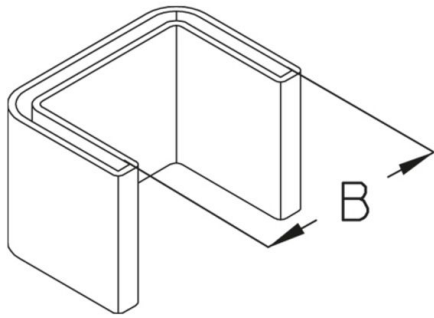

SU 60

protection cap, KHU 60

Polyethylen

Product	B	G
SU 60	60 mm	0,02 kg

B: width
G: weight