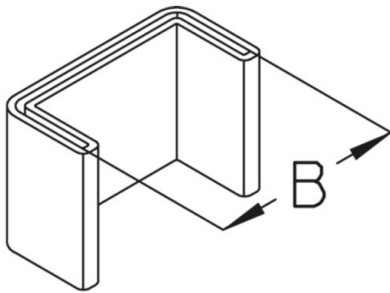

SU 50/22

protection cap, KHU 50

Polyethylen

Product	B	G
SU 50/22	50 mm	0,01 kg

B: width
G: weight

DETAILS / APPLICATIONS