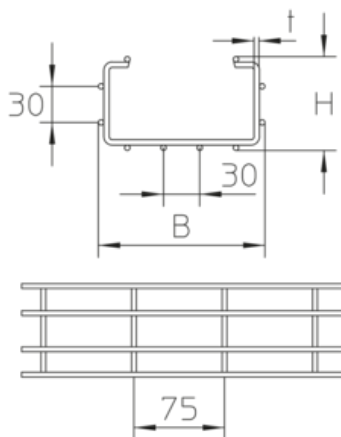

Stainless steel, according to ASTM 304 / BS 304 S 3

Product	H	B	L	t	A	Q_{SK}	G
GI 06E	75 mm	76 mm	3000 mm	4,50 mm	33 cm²	0,05 kN/m	4,12 kg
GI 12E	75 mm	136 mm	3000 mm	4,50 mm	67 cm²	0,10 kN/m	5,19 kg
GI 20E	75 mm	216 mm	3000 mm	4,50 mm	113 cm²	0,17 kN/m	5,60 kg
GI 30E	75 mm	316 mm	3000 mm	4,50 mm	165 cm²	0,25 kN/m	6,87 kg

Stainless steel, according to ASTM 31 Ti / AISI 316 L, BS 320S17 / BS 316S11

Product	H	B	L	t	A	Q_{SK}	G
GI 06E4	75 mm	76 mm	3000 mm	4,50 mm	33 cm²	0,05 kN/m	4,18 kg
GI 12E4	75 mm	136 mm	3000 mm	4,50 mm	67 cm²	0,10 kN/m	5,25 kg
GI 20E4	75 mm	216 mm	3000 mm	4,50 mm	113 cm²	0,17 kN/m	5,67 kg
GI 30E4	75 mm	316 mm	3000 mm	4,50 mm	165 cm²	0,25 kN/m	7,01 kg

H: height
B: width
L: length
t: material thickness
A: cross section area
 Q_{SK} : distributed load control cable
G: weight

DETAILS / APPLICATIONS

Page 2