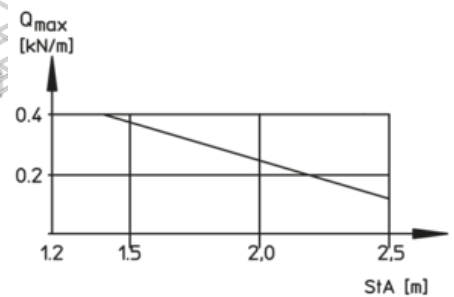

Stainless steel, according to ASTM 304 / BS 304 S 3

Product	H	B	L	t	A	Q_{SK}	G
GI 06E	75 mm	76 mm	3000 mm	4,50 mm	33 cm²	0,05 kN/m	4,12 kg
GI 12E	75 mm	136 mm	3000 mm	4,50 mm	67 cm²	0,10 kN/m	5,19 kg
GI 20E	75 mm	216 mm	3000 mm	4,50 mm	113 cm²	0,17 kN/m	5,60 kg
GI 30E	75 mm	316 mm	3000 mm	4,50 mm	165 cm²	0,25 kN/m	6,87 kg

Stainless steel, according to ASTM 31 Ti / AISI 316 L, BS 320S17 / BS 316S11

Product	H	B	L	t	A	Q_{SK}	G
GI 06E4	75 mm	76 mm	3000 mm	4,50 mm	33 cm²	0,05 kN/m	4,18 kg
GI 12E4	75 mm	136 mm	3000 mm	4,50 mm	67 cm²	0,10 kN/m	5,25 kg
GI 20E4	75 mm	216 mm	3000 mm	4,50 mm	113 cm²	0,17 kN/m	5,67 kg
GI 30E4	75 mm	316 mm	3000 mm	4,50 mm	165 cm²	0,25 kN/m	7,01 kg

H: height
B: width
L: length
t: material thickness
A: cross section area
 Q_{SK} : distributed load control cable
G: weight

DETAILS / APPLICATIONS

Page 2